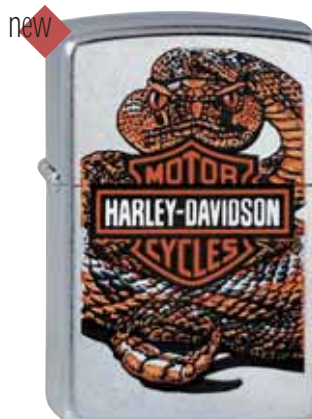

Harley-Davidson Flag  
390.010 #20684 · 69,50 €

Harley-Davidson Flames  
240.026 #20711 · 59,50 €

HD with American Flag  
300.048 #200 · 79,50 €

Harley-Davidson Free Spirit  
290.029 #218 · 49,50 €

Harley-Davidson Landing Eagle  
240.057 #151 · 55,- €

# Harley-Davidson

Harley-Davidson Flames  
300.061 #200 · 79,50 €

Harley-Davidson Saddle Bag  
300.064 #200 · 75,- €

Harley-Davidson Tribal Wings  
200.086 #200 · 39,50 €

Harley on Fire  
490.028 #218 · 45,- €

Harley-Davidson Iron Eagle  
330.019 #207 · 55,- €

Harley Dragon  
440.111 #150 · 49,50 €

Harley-Davidson flowing Flag  
220.051 # 205 · 39,50 €

Harley-Davidson Rattler  
230.023 # 207 · 49,50 €

H D checkered Flag  
300.075 #200 · 69,50 €

# Harley-Davidson

© Harley-Davidson  
All rights reserved

Harley Back in Black  
240.044 #218 · 49,50 €

Harley-Davidson Pin Stripe  
230.018 #207 · 45,00 €

H D Colored Motors  
290.026 #218 · 49,50 €

new

Harley-Davidson Eagle  
420.002 #205 · 39,50 €